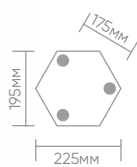

PL726 арт. 48391
LxWxH, мм
(195x225x1025)

Монтажные
размеры PL726:

PL724 арт. 48390
LxWxH, мм
(180x180x400)

PL723 арт. 48387
LxWxH, мм
(340x340x180)

PL721 арт. 48388
LxWxH, мм
(250x180x290)

PL725 арт. 48389
LxWxH, мм
(180x180x900)